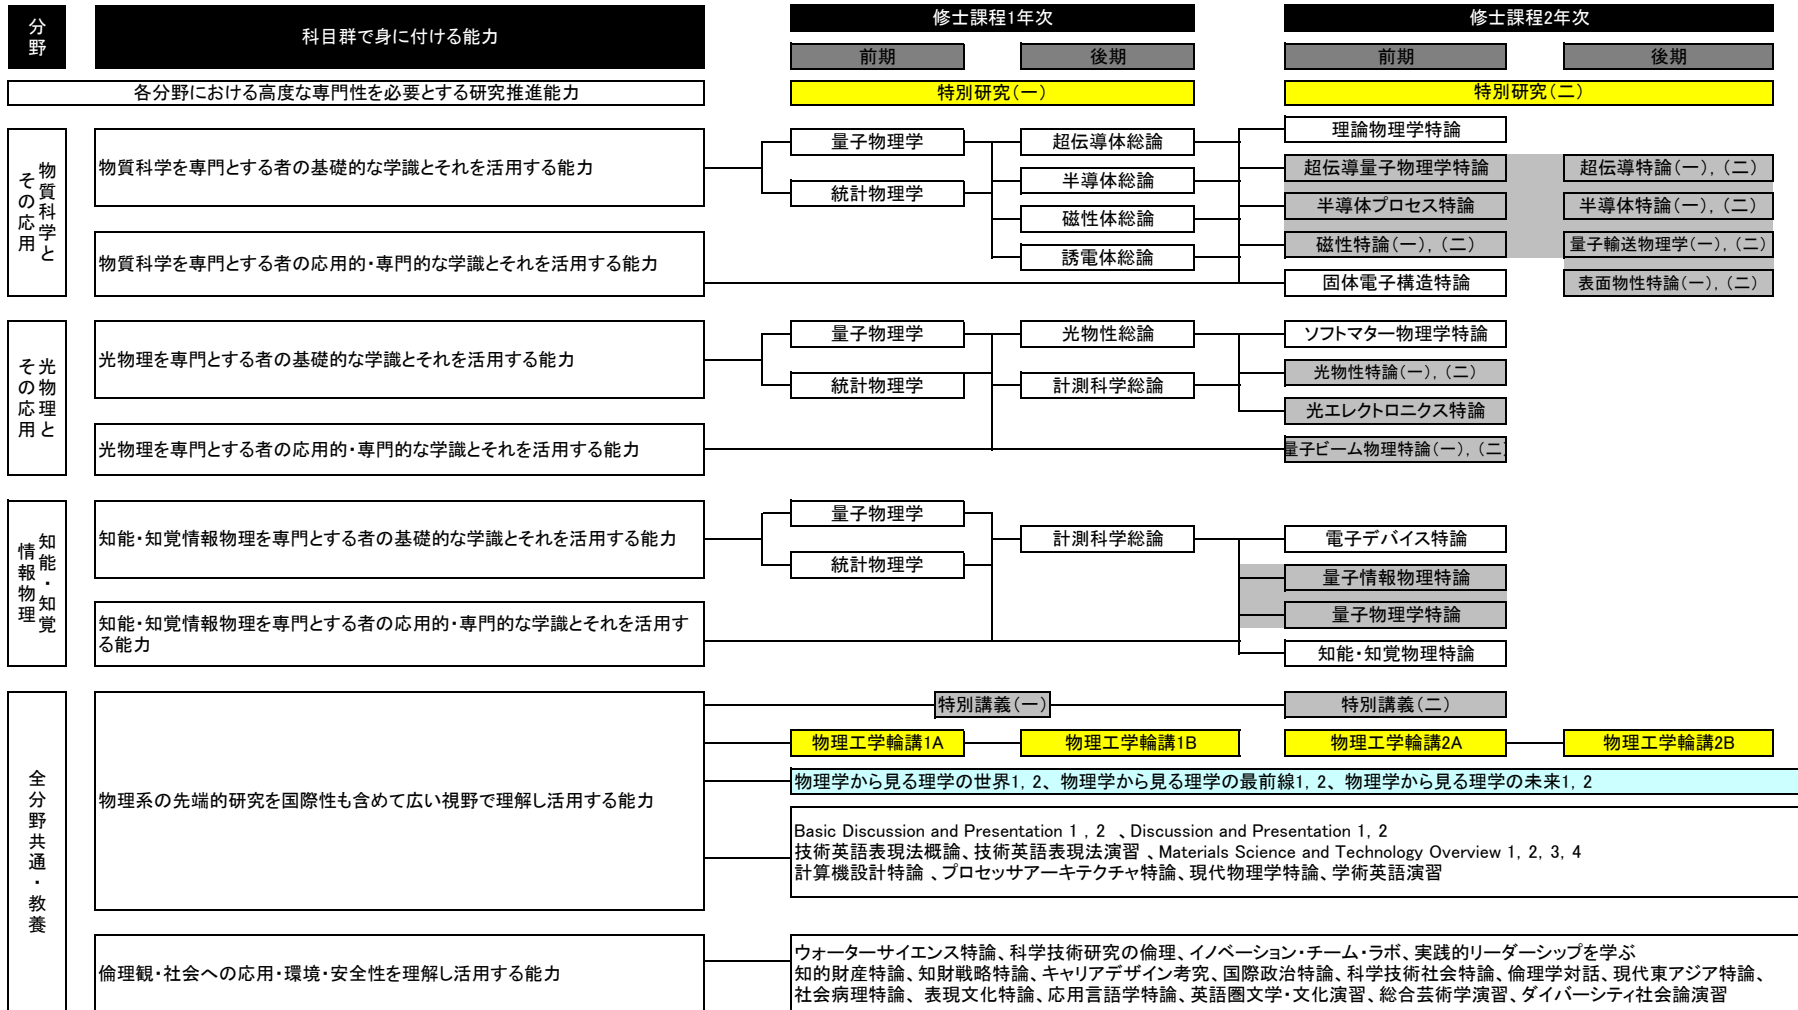

人材育成に関する目的

本学ホームページに掲載。
https://www.tus.ac.jp/disclosure/grad_aim/

教育課程編成・実施の方針[カリキュラム・ポリシー]

本学ホームページに掲載。
https://www.tus.ac.jp/fac_grad/grad/policy/kiso_ele.html

必修科目

選択必修科目

選択科目